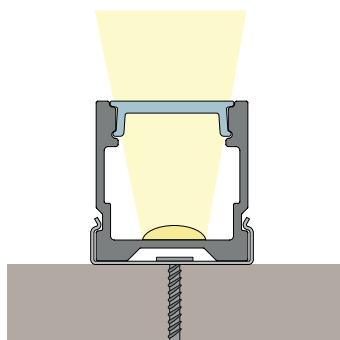

Profil Art High

hidealite

| E-nr | Snro | El.nr | GTIN | Name | Color |
|-----------|-----------|-----------|---------------|--------------------------|----------|
| 75 040 25 | 42 116 71 | 32 302 71 | 7392971132693 | Profil Art High 2m Vit | White |
| 75 040 26 | 42 116 72 | 32 302 72 | 7392971132709 | Profil Art High 2m Alu | Aluminum |
| 75 040 27 | 42 116 73 | 32 302 73 | 7392971132716 | Profil Art High 2m Svart | Black |

Accessories

| E-nr | Snro | El.nr | GTIN | Name | Color |
|-----------|-----------|-----------|---------------|---------------------------|-------------|
| 75 040 31 | 42 116 77 | 32 302 77 | 7392971132754 | Täcklock Art Klar 2m | Transparant |
| 75 040 32 | 42 116 78 | 32 302 78 | 7392971132761 | Täcklock Art Opal 2m | Opal |
| 75 040 36 | 42 116 82 | 32 302 82 | 7392971132808 | Gavel Art High Vit 2st | White |
| 75 040 37 | 42 116 83 | 32 302 83 | 7392971132815 | Gavel Art High Alu 2st | Aluminum |
| 75 040 38 | 42 116 84 | 32 302 84 | 7392971132822 | Gavel Art High Svart 2st | Black |
| 75 040 42 | 42 116 88 | 32 302 88 | 7392971132860 | Fäste Clips Art Vit 2st | White |
| 75 040 43 | 42 116 89 | 32 302 89 | 7392971132877 | Fäste Clips Art Alu 2st | Aluminum |
| 75 040 44 | 42 116 90 | 32 302 90 | 7392971132884 | Fäste Clips Art Svart 2st | Black |

Mounting

Skruva fast fästet mot underlaget. Skjut/Klicka ned profilen i fästet.

Screw the mount to the base. Push/click the profile down into the mount.

Ruuvaa kiinnike alustan. Työnnä/napsauta profiili kiinnikkeeseen.

Skrú fast festet mot underlaget. Skyv/klikk profilen ned i festet.