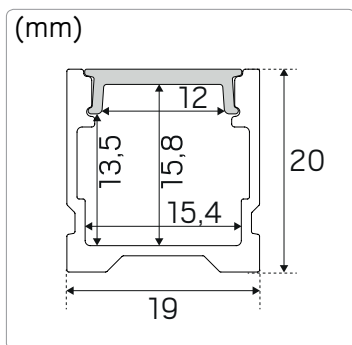

Profil Art High

hidealite

| E-nr | Snro | El.nr | GTIN | Name | Color |
|-----------|-----------|-----------|---------------|--------------------------|----------|
| 75 040 25 | 42 116 71 | 32 302 71 | 7392971132693 | Profil Art High 2m Vit | White |
| 75 040 26 | 42 116 72 | 32 302 72 | 7392971132709 | Profil Art High 2m Alu | Aluminum |
| 75 040 27 | 42 116 73 | 32 302 73 | 7392971132716 | Profil Art High 2m Svart | Black |

Accessories

| E-nr | Snro | El.nr | GTIN | Name | Color |
|-----------|-----------|-----------|---------------|---------------------------|-------------|
| 75 040 31 | 42 116 77 | 32 302 77 | 7392971132754 | Täcklock Art Klar 2m | Transparant |
| 75 040 32 | 42 116 78 | 32 302 78 | 7392971132761 | Täcklock Art Opal 2m | Opal |
| 75 040 36 | 42 116 82 | 32 302 82 | 7392971132808 | Gavel Art High Vit 2st | White |
| 75 040 37 | 42 116 83 | 32 302 83 | 7392971132815 | Gavel Art High Alu 2st | Aluminum |
| 75 040 38 | 42 116 84 | 32 302 84 | 7392971132822 | Gavel Art High Svart 2st | Black |
| 75 040 42 | 42 116 88 | 32 302 88 | 7392971132860 | Fäste Clips Art Vit 2st | White |
| 75 040 43 | 42 116 89 | 32 302 89 | 7392971132877 | Fäste Clips Art Alu 2st | Aluminum |
| 75 040 44 | 42 116 90 | 32 302 90 | 7392971132884 | Fäste Clips Art Svart 2st | Black |